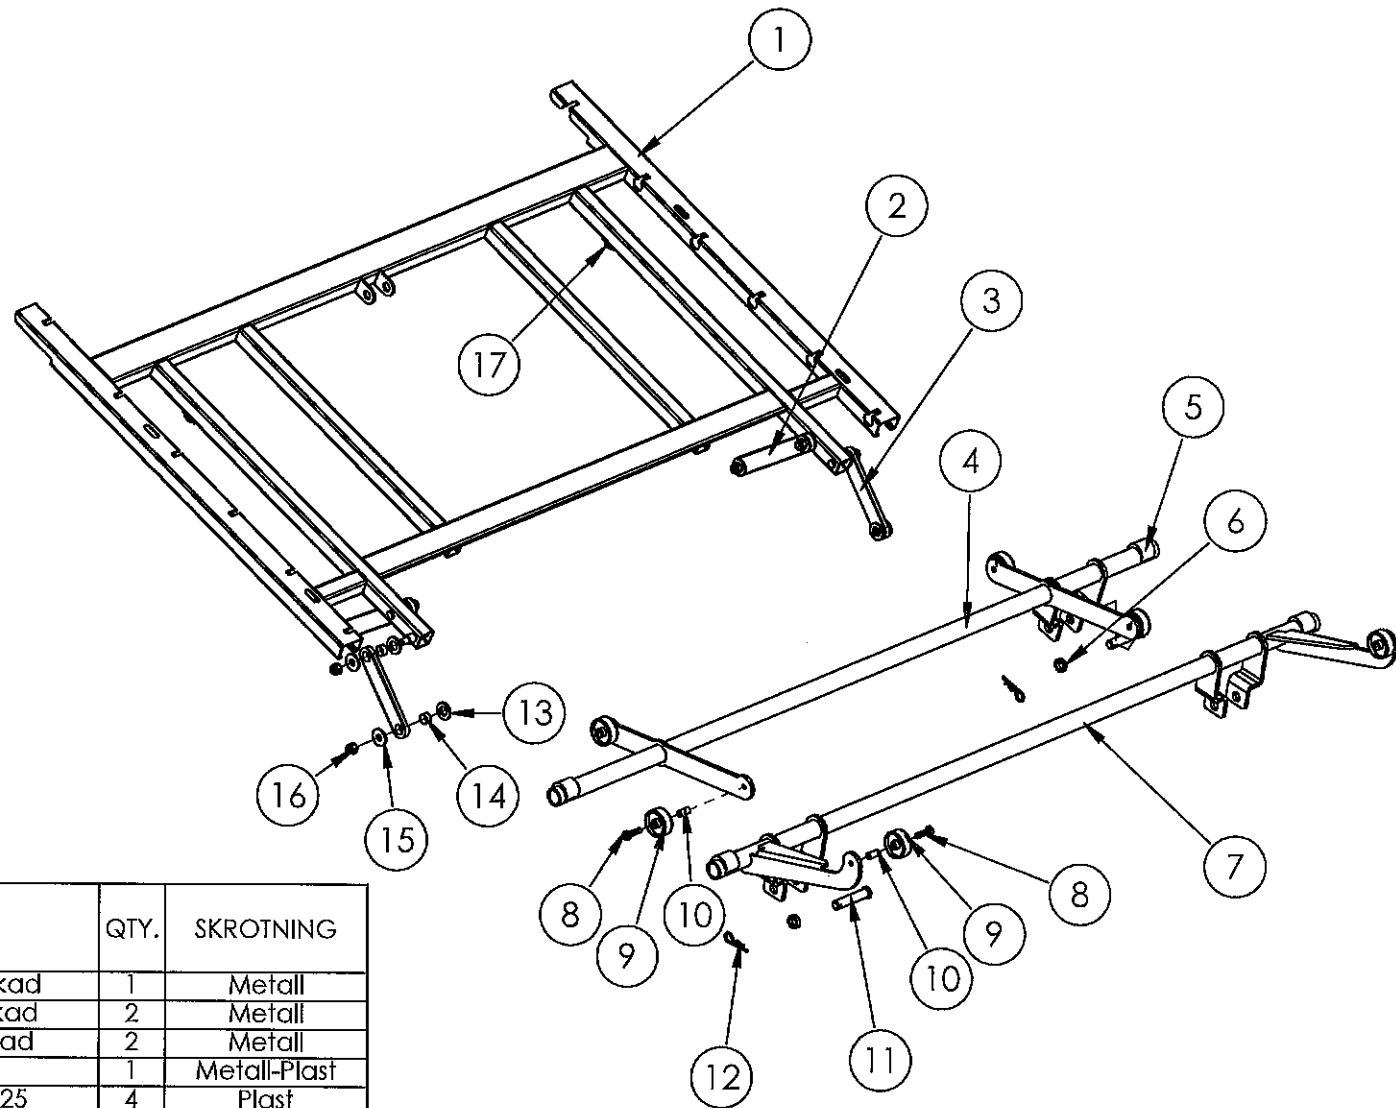

ITEM NO.	PART NUMBER	DESCRIPTION	QTY.	SKROTNING
1	CS413500	Aktiv Ryggdel 120 lackad	1	Metall
2	CS153581	Rygglänk lång-09 lackad	2	Metall
3	CS153591	Rygglänk kort-09 lackad	2	Metall
4	CS413611	Lårlyft 120 lackad	1	Metall-Plast
5	AA201220	Ackurat 561043A GS 25	4	Plast
6	AA201010	Distans 12,8x18x5,0 Nylon	1	Plast
7	CS413620	Vadlyft 120 lackad	1	Metall-Plast
8	AA202018	Skruv MRT-GF M6x25	6	
9	CS009003	Plasthjul MR38178N vit	6	
10	CS008006	Distanshylsa D8x18 fzb	6	
11	CS008002	CBH bult D12 L=63	2	Metall
12	AA202021	Hårnålssprint fjädrande 2,5x42 BR	2	
13	AA202344	Bricka BRB 13x24x2,5 fzb	8	
14	AA202224	Glidbusning utan fläns COB1012	8	
15	AA202345	Bricka NB 8,4x24x2 fzb	8	
16	AA202186	Låsmutter M8 DIN985	8	
17	AA201090	Filtrondell 20x2,5 Nr 16-20	2	

Rygg, Lår och Vadlyft Qvintett H-120-XL

2015-02-04