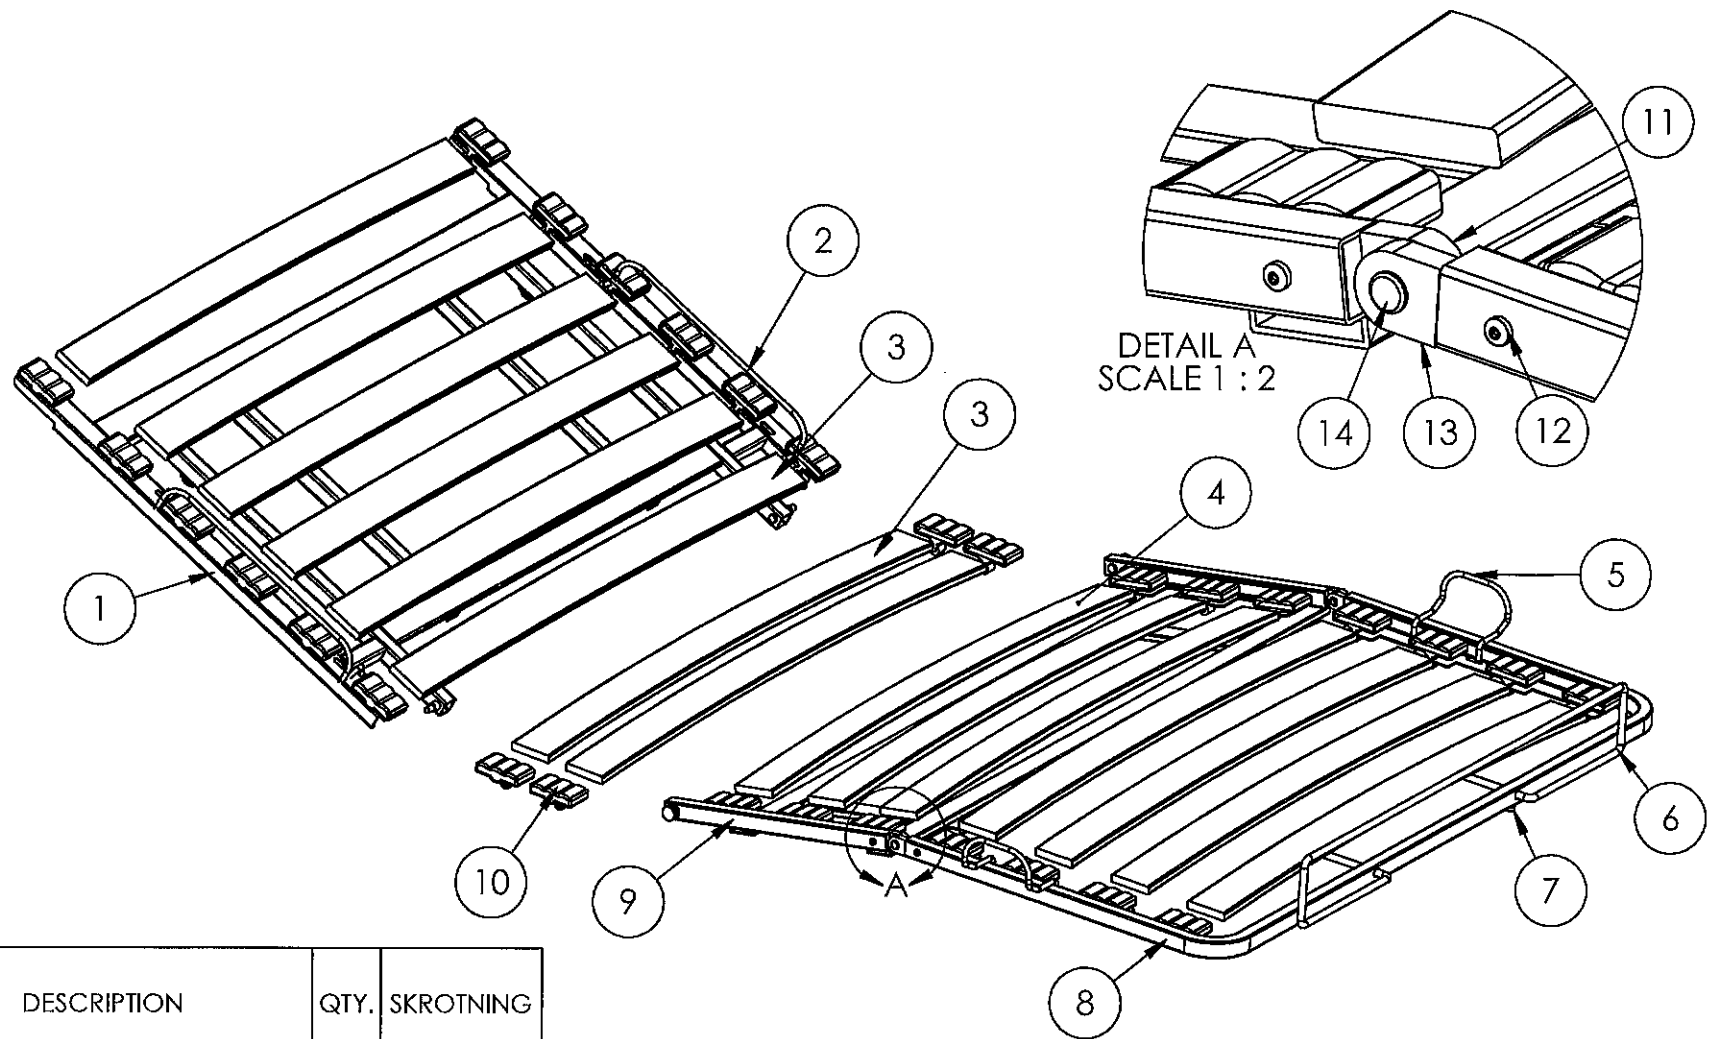

ITEM NO.	PART NUMBER	DESCRIPTION	QTY.	SKROTNING
1	CS410300	Sängsarg 120 Delbar Aktiv Rygg	1	Metall
2	AA202341	Låssprint LCS rund 2,5 RF SS2331	1	
3	AA201010	Distans 12,8x18x5,0 Nylon	4	Plast
4	CS068905	CBH bull D12 L=50	3	Metall
5	9505	Motor Aktiv ryggdel Linak LA31	1	Elektronik
6	AA202021	Härnålssprint fjädrande 2,5x42 BR	3	
7	952728	Motor lårlyft Linak LA27	1	Elektronik
8	CS008002	CBH bull D12 L=63	1	Metall
9	AA202266	Glidbussning med fläns COB010F 25115	4	
10	AA202128	Stoppskruv M8x10 FZB S6SS 10,9	2	
11	EMB02130	Läs instruktion	1	
12	EMB02000	Streckkod för sängbotten	1	
13	EMB02001	Etikett för sängbotten	1	
14	CS273008	Fotgavel 120-09 kpl Lackad	1	Metall
15	AA202017	Skruv MRT-GF M4x8 fzb	6	
16	CS009002	Excenterlås 2-30-02 ST FZBM Lockingmutter	3	Metall
17	CS151215	Länk Delbar Aktiv Rygg	2	Metall
18	952729	Motor vadlyft Linak LA27	1	Elektronik
19	CS151214	Glidkloss	4	
20	AA201027	Låsspak M8x20	2	
21	CS068700	Sexkantshylsa 16x8 inv. M8	2	
22	AA202298	Möbelskruv M6x16 FZB	2	
23	AA202225	Skruvhuvud F6N M6	2	
24	95277	Motorkabel LA27 Rygg/Fot	2	

Sängsarg Quintett H-120-CS1-F

2015-02-04

ITEM NO.	PART NUMBER	DESCRIPTION	QTY.	SKROTNING
1	CS413500	Aktiv Ryggdel 120 lackad	1	Metall
2	CS008013	Madrasbygel Aktiv D7 lackad	2	Metall
3	CS410550	Latter 120	8	Trä
4	CS149780	Lattbräda	7	Trä
5	CS008012	Madrasbygel Vaddel D7 lackad	2	Metall
6	CS007101	Fothandtag Qvintett S 90-120 lackad	1	Metall
7	AA202019	Skruv MC6S 8,8 M6x6 FZB	2	
8	CS414101	Vadbåge 120 kpl lackad	1	Metall-Plast
9	CS410630	Lärram 120 kpl lackad	1	Metall-Plast
10	CS149800	Lattållare Gummi TPE 60	30	Plast
11	AA202024	Spärrytare 6mm EUR fz	2	
12	AA202017	Skruv MRT-GF M4x8 fzb	4	
13	CS009001	Plastgångjärn sv BA708000P	4	Plast
14	CS008003	Sprint plastgångjärn D9x24	2	Metall