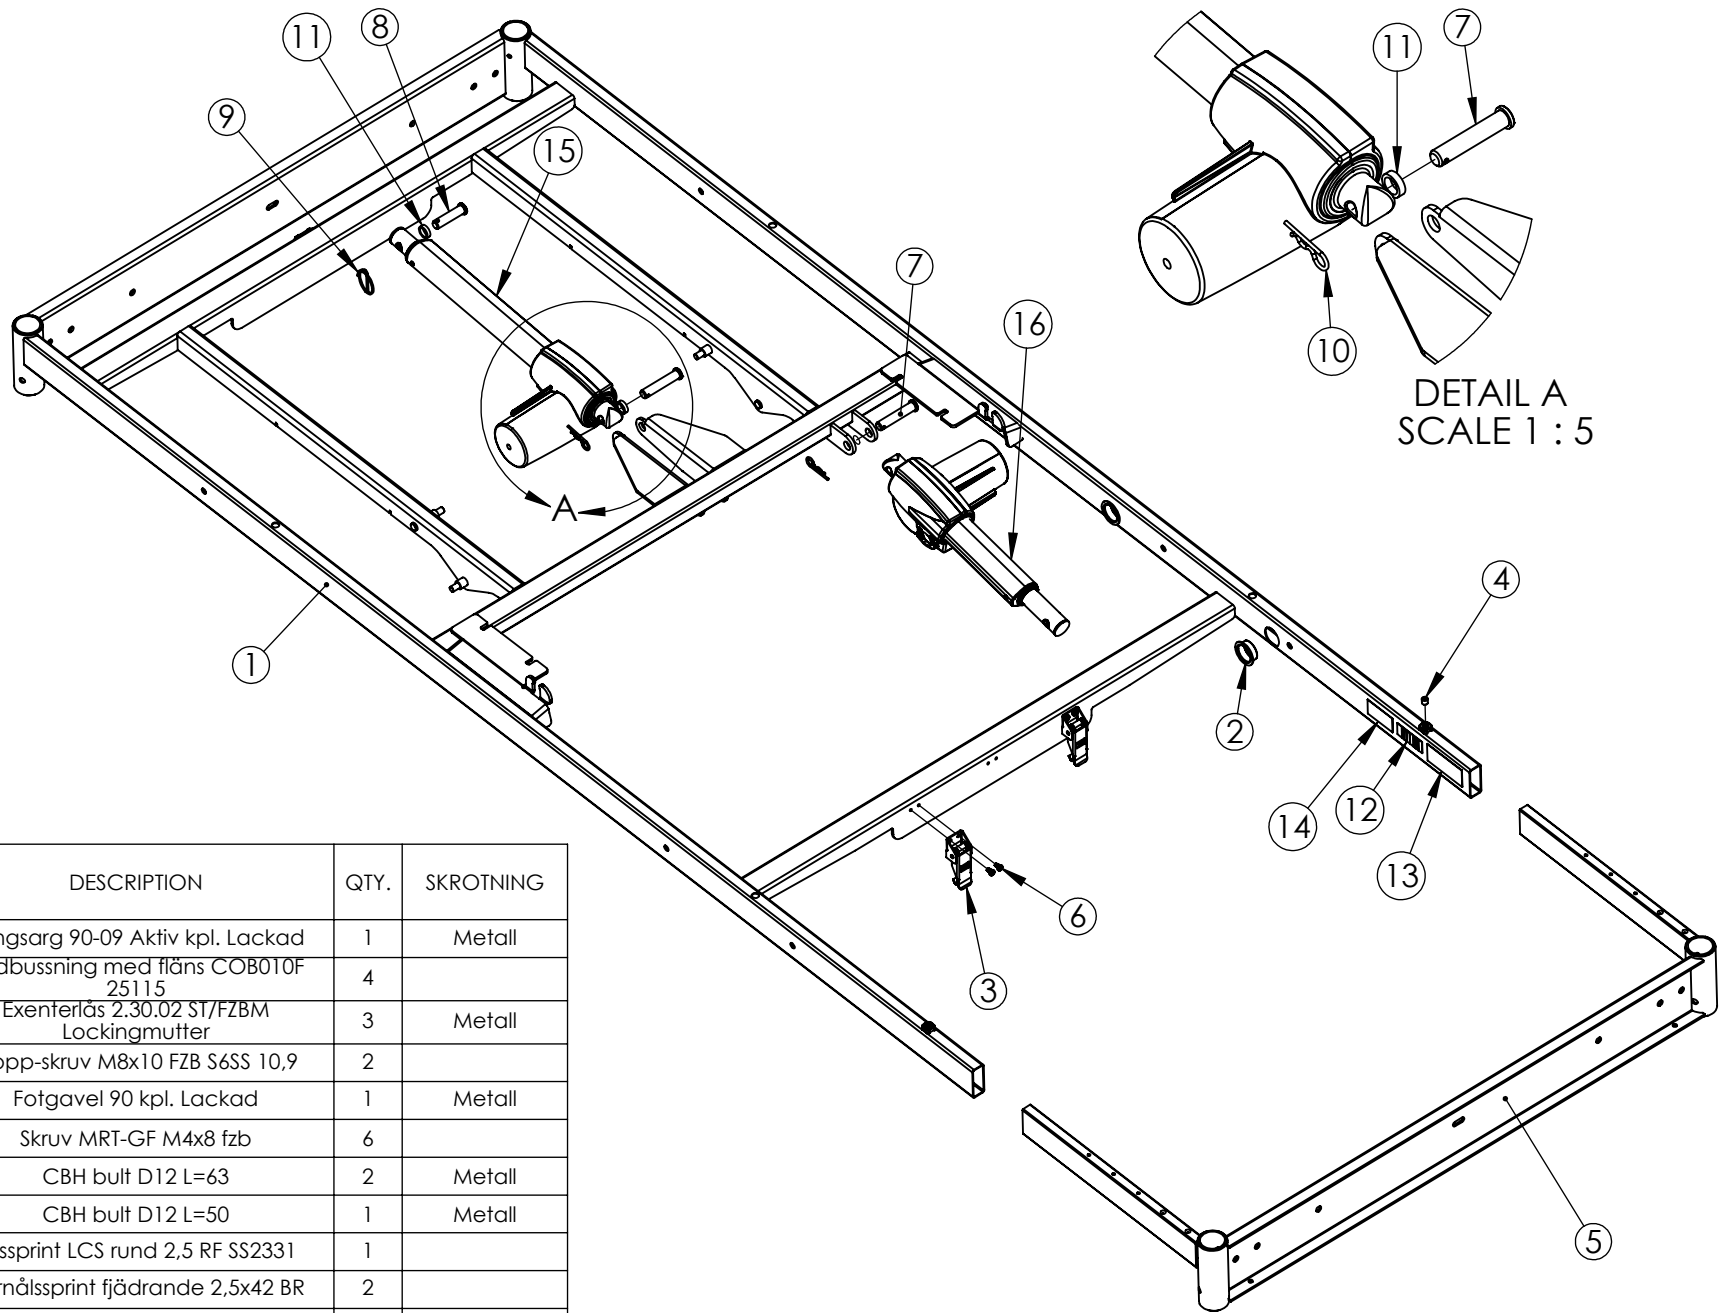

Liggyta Qvintett A-90-09

REV 2012-08-10

ITEM NO.	PART NUMBER	DESCRIPTION	QTY.	SKROTNING
1	CS153500	Aktiv Ryggdel 90-09 Lackad	1	Metall
2	CS153610	Lårlyft 90-09 kpl. mont	1	Metall - Plast
3	CS153620	Vadlyft 90-09 kpl. mont	1	Metall - Plast
4	CS153581	Ryggglänk lång-09 lackad	2	Metall
5	CS153591	Ryggglänk kort-09 lackad	2	Metall
6	AA202224	Glidbussning utan fläns COB1012 08	8	
7	CS008006	Distanshylsa D8x18 fzb.	6	
8	CS009003	Plasthjul MR38178N vit	6	
9	AA202018	Skruv MRT-GF M6x25	6	
10	AA202344	Bricka BRB 13x24x2,5 fzb	8	
11	AA202345	Bricka NB 8,4x24x2 fzb	8	
12	AA201220	Ackurat 561043A GS 25 grå P.P.	4	Plast
13	AA201090	Filtrondell 20x2,5 Nr 16-20 vit	2	
14	CS007000	Länk Lår-Vadlyft 2mm lackad	1	Metall
15	CS008002	CBH bult D12 L=63	2	Metall
16	AA202021	Hårnålssprint fjädrande 2,5x42 BR	2	
17	AA201010	Distans 12,8x18x5 Nylon	1	Plast
18	AA202186	Låsmutter M8 DIN985 stål fzb.	8	

Rygg, Lår och Vadlyft Qvintett A-90-09

REV 2012-08-10

ITEM NO.	PART NUMBER	DESCRIPTION	QTY.	SKROTNING
1	CS153100	Sängsarg 90-09 Aktiv kpl. Lackad	1	Metall
2	AA202266	Glidbussning med fläns COB010F 25115	4	
3	CS009002	Exenterlås 2.30.02 ST/FZBM Lockingmutter	3	Metall
4	AA202128	Stopp-skruv M8x10 FZB S6SS 10,9	2	
5	CS153008	Fotgavel 90 kpl. Lackad	1	Metall
6	AA202017	Skruv MRT-GF M4x8 fzb	6	
7	CS008002	CBH bult D12 L=63	2	Metall
8	CS068905	CBH bult D12 L=50	1	Metall
9	AA202341	Låssprint LCS rund 2,5 RF SS2331	1	
10	AA202021	Hårnålssprint fjädrande 2,5x42 BR	2	
11	AA201010	Distans 12,8x18x5 Nylon	2	Plast
12	EMB02000	Streckkod för sängbotten	1	
13	EMB02001	Etikett serienr. sängbotten	1	
14	EMB02130	Läs Instruktion	1	
15	95272	Ryggmotor LA27	1	
16	95273	Fotmotor LA27	1	