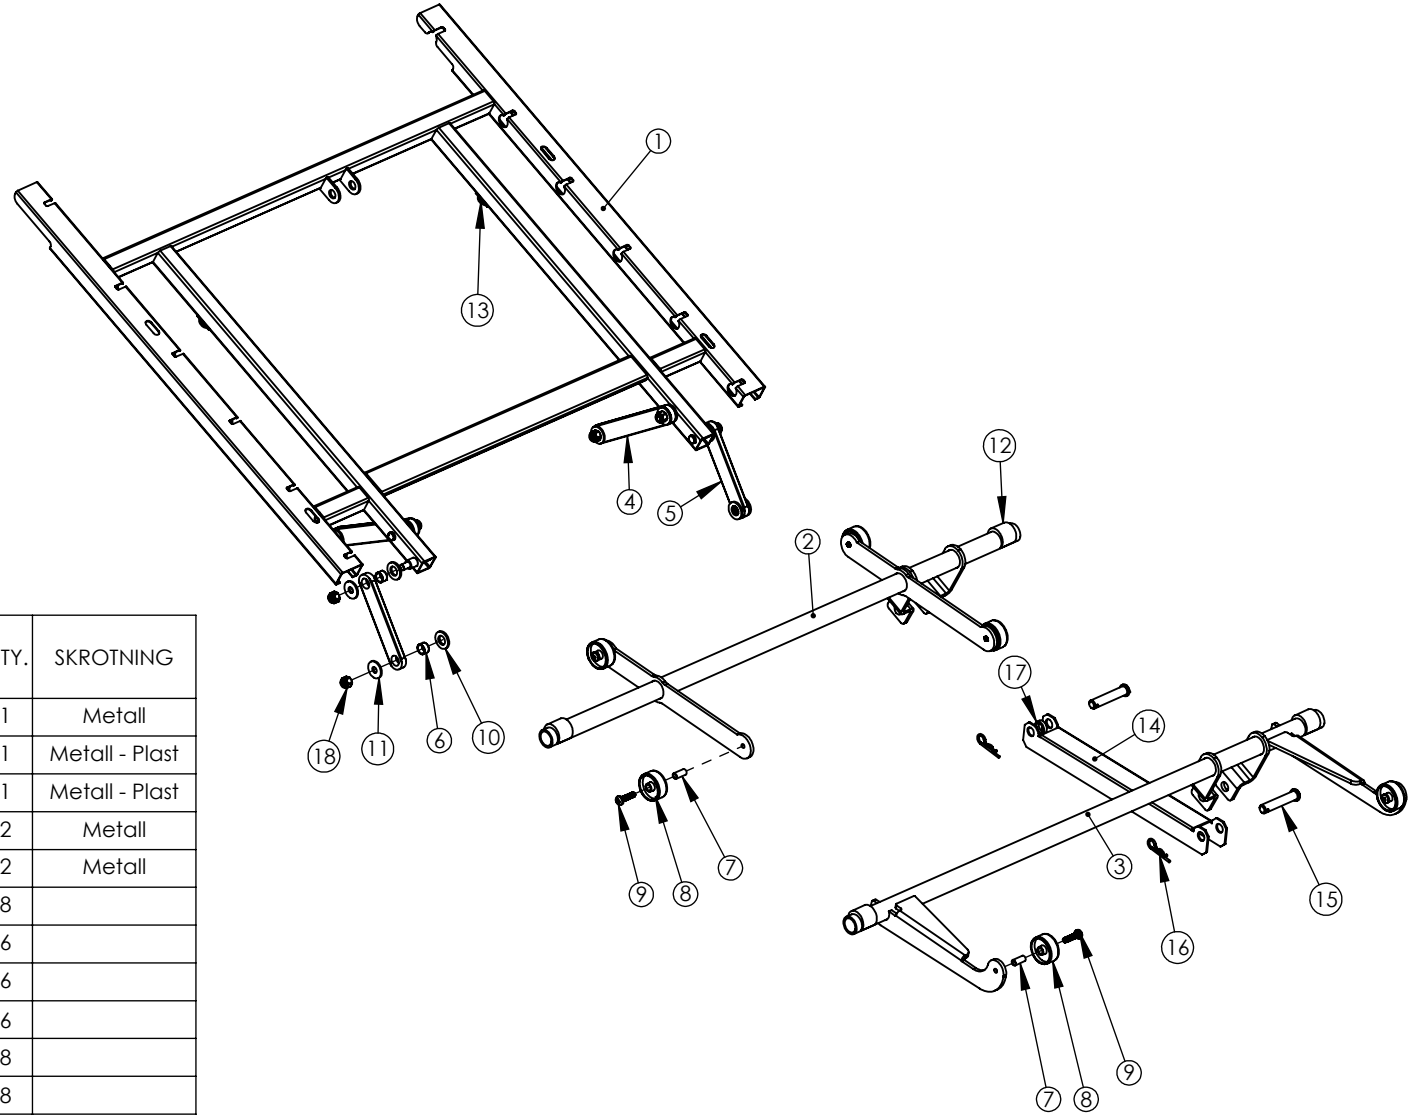

ITEM NO.	PART NUMBER	DESCRIPTION	QTY.	SKROTNING
1	CS153500	Aktiv ryggdel 90-09 Lackad	1	Metall
2	CS033100	Lårram 90 kpl. lackad	1	Metall - Plast
3	CS034100	Vadbåge 90 kpl. lackad	1	Metall - Plast
4	CS009001	Plastgångjärn sv BA708000P	4	Plast
5	CS008003	Sprint plastgångjärn D9x24	2	Metall
6	AA202024	Spårryttare 6mm EUR fz.	2	
7	CS007101	Föthandtag Qvintett S 90-120 lackad	1	Metall
8	AA202017	Skruv MRT-GF M4x8 fzb	4	
9	AA202019	Skruv MC6S 8,8 M6x16 FZB	2	
11	CS149710	Latter 8x63x718	7	Trä
12	CS149800	Latthållare gummi TPE-60	30	Plast
14	CS149725	Lattor 8x63x782	8	Trä
49	CS008012	Madrasbygel Vaddel D7 lackad	2	Metall
50	CS008013	Madrasbygel Aktiv D7 lackad	2	Metall

Liggyta Qvintett A-90-09

REV 2012-08-10

ITEM NO.	PART NUMBER	DESCRIPTION	QTY.	SKROTNING
1	CS153500	Aktiv Ryggdel 90-09 Lackad	1	Metall
2	CS153610	Lårlyft 90-09 kpl. mont	1	Metall - Plast
3	CS153620	Vadlyft 90-09 kpl. mont	1	Metall - Plast
4	CS153581	Ryggglänk lång-09 lackad	2	Metall
5	CS153591	Ryggglänk kort-09 lackad	2	Metall
6	AA202224	Glidbussning utan fläns COB1012 08	8	
7	CS008006	Distanshylsa D8x18 fzb.	6	
8	CS009003	Plasthjul MR38178N vit	6	
9	AA202018	Skruv MRT-GF M6x25	6	
10	AA202344	Bricka BRB 13x24x2,5 fzb	8	
11	AA202345	Bricka NB 8,4x24x2 fzb	8	
12	AA201220	Ackurat 561043A GS 25 grå P.P.	4	Plast
13	AA201090	Filtrondell 20x2,5 Nr 16-20 vit	2	
14	CS007000	Länk Lår-Vadlyft 2mm lackad	1	Metall
15	CS008002	CBH bult D12 L=63	2	Metall
16	AA202021	Hårnålssprint fjädrande 2,5x42 BR	2	
17	AA201010	Distans 12,8x18x5 Nylon	1	Plast
18	AA202186	Låsmutter M8 DIN985 stål fzb.	8	