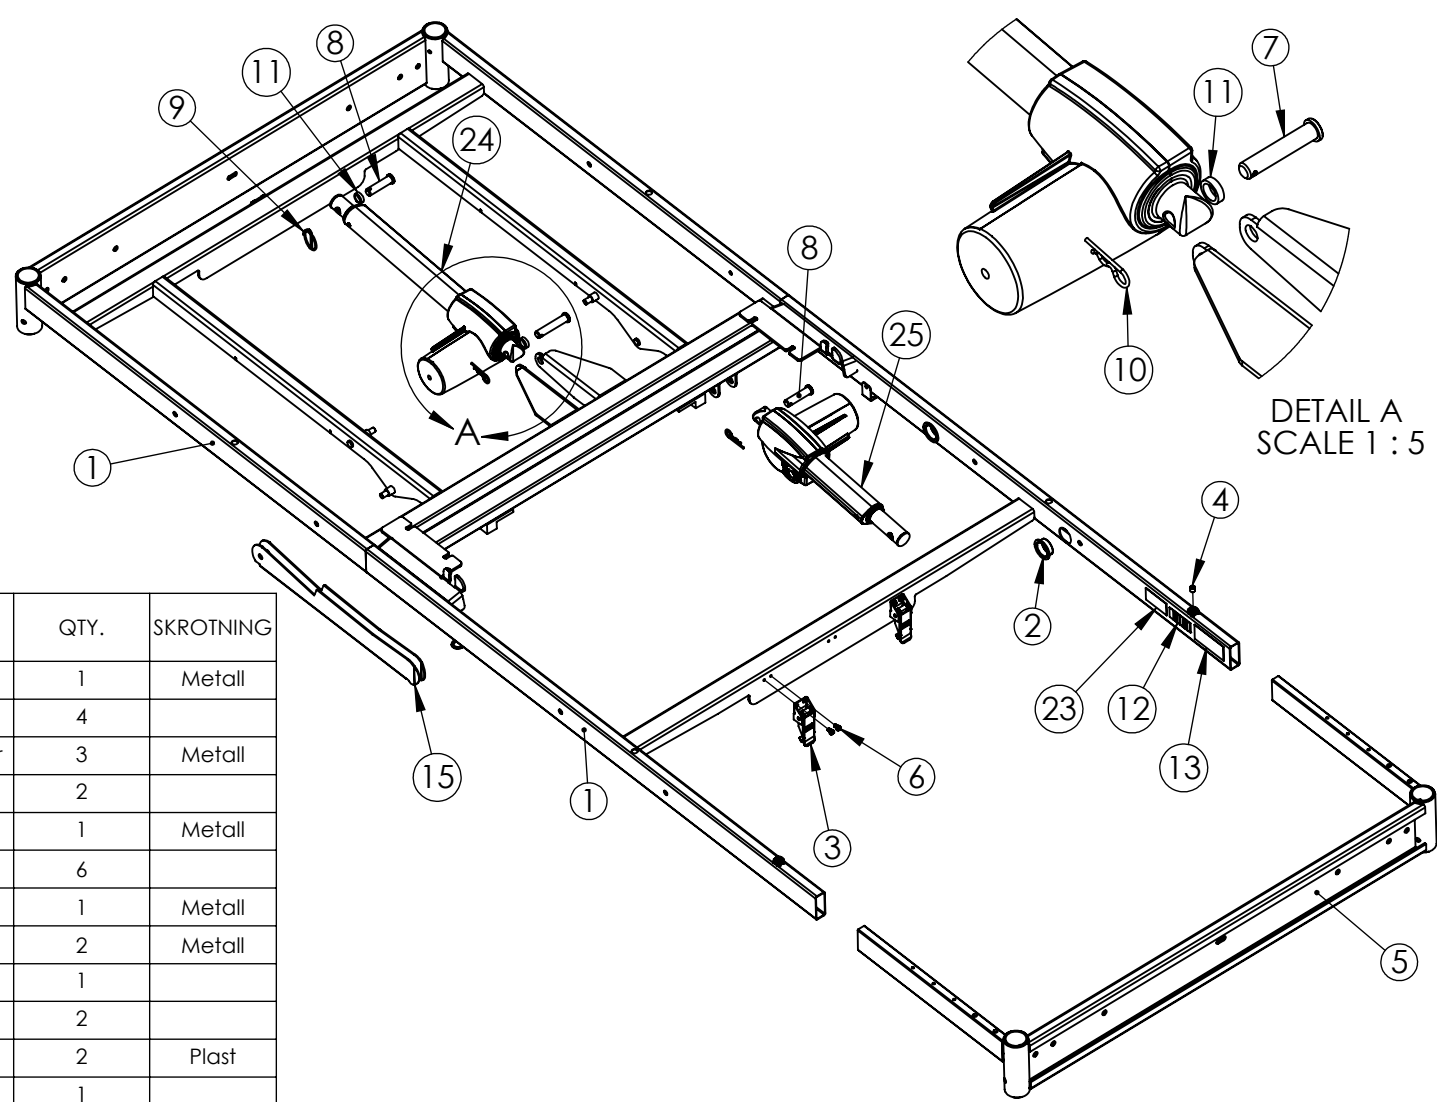

Liggyta Qvintett A-90-09

REV 2012-08-10

ITEM NO.	PART NUMBER	DESCRIPTION	QTY.	SKROTNING
1	CS153500	Aktiv Ryggdel 90-09 Lackad	1	Metall
2	CS153610	Lårlyft 90-09 kpl. mont	1	Metall - Plast
3	CS153620	Vadlyft 90-09 kpl. mont	1	Metall - Plast
4	CS153581	Ryggglänk lång-09 lackad	2	Metall
5	CS153591	Ryggglänk kort-09 lackad	2	Metall
6	AA202224	Glidbussning utan fläns COB1012 08	8	
7	CS008006	Distanshylsa D8x18 fzb.	6	
8	CS009003	Plasthjul MR38178N vit	6	
9	AA202018	Skruv MRT-GF M6x25	6	
10	AA202344	Bricka BRB 13x24x2,5 fzb	8	
11	AA202345	Bricka NB 8,4x24x2 fzb	8	
12	AA201220	Ackurat 561043A GS 25 grå P.P.	4	Plast
13	AA201090	Filtrondell 20x2,5 Nr 16-20 vit	2	
14	CS007000	Länk Lår-Vadlyft 2mm lackad	1	Metall
15	CS008002	CBH bult D12 L=63	2	Metall
16	AA202021	Hårnålssprint fjädrande 2,5x42 BR	2	
17	AA201010	Distans 12,8x18x5 Nylon	1	Plast
18	AA202186	Låsmutter M8 DIN985 stål fzb.	8	

Rygg, Lår och Vadlyft Qvintett A-90-09

REV 2012-08-10

ITEM NO.	PART NUMBER	DESCRIPTION	QTY.	SKROTNING
1	CS153300	Sängsarg 90-09 Delbar Aktiv Rygg	1	Metall
2	AA202266	Glidbussning med fläns COB010F 25115	4	
3	CS009002	Exenterlås 2.30.02 ST/FZBM Lockingmutter	3	Metall
4	AA202128	Stopp-skruv M8x10 FZB S6SS 10,9	2	
5	CS030008	Fotgavel 90S kpl. Lackad	1	Metall
6	AA202017	Skruv MRT-GF M4x8 fzb	6	
7	CS008002	CBH bult D12 L=63	1	Metall
8	CS068905	CBH bult D12 L=50	2	Metall
9	AA202341	Låssprint LCS rund 2,5 RF SS2331	1	
10	AA202021	Hårnålssprint fjädrande 2,5x42 BR	2	
11	AA201010	Distans 12,8x18x5 Nylon	2	Plast
12	EMB02000	Streckkod för sängbotten	1	
13	EMB02001	Etikett serienr. sängbotten	1	
14	CS151214	Glidkloss	4	
15	CS151213	Länk Delbar Aktiv Rygg	2	Metall
16	AA202234	Skruv MFT gf 6x30	4	
17	AA202233	Skruv MFT gf 6x20	4	
18	AA202019	Möbelskruv M6x16	2	
19	AA202031	Möbelknapp MKS 15-8x8,5 M6	2	
20	AA201027	Låsskap GN 300	2	
21	AA068700	Sexkantshylsa 16x8	2	
22	AA202026	Blindnitsmutter M8 UKO 30	2	
23	EMB02130	Läs Instruktion	1	
24	95272	Ryggmotor LA27	1	
25	95273	Fotmotor LA27	1	