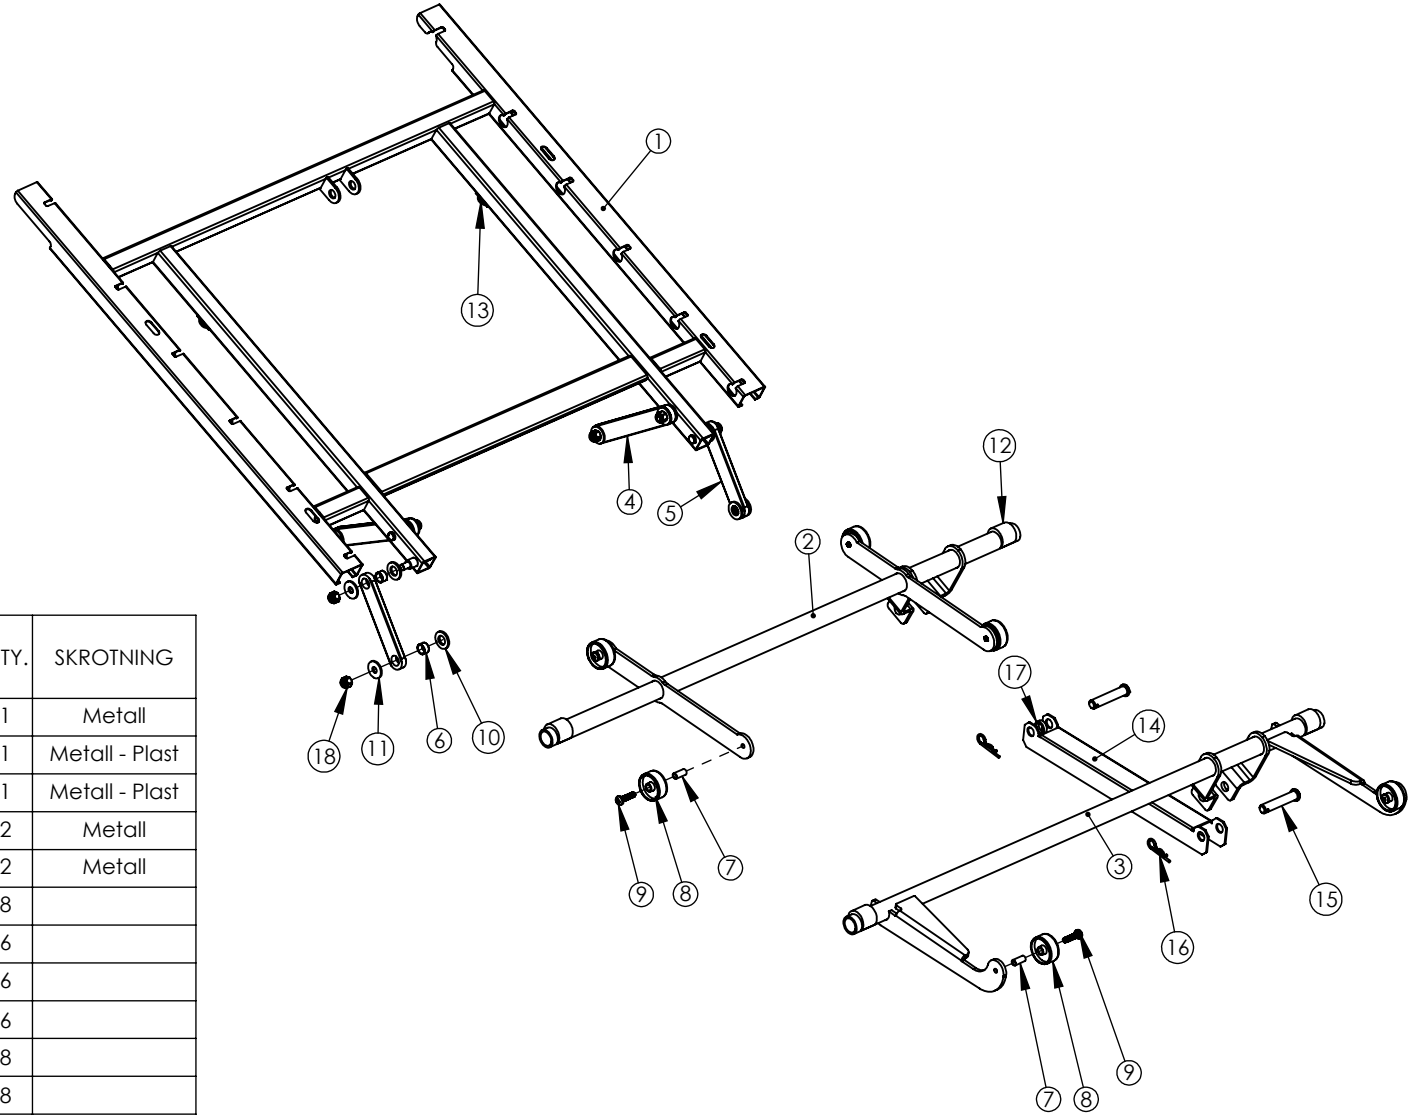

ITEM NO.	PART NUMBER	DESCRIPTION	QTY.	SKROTNING
1	CS153500	Aktiv Ryggdel 90-09 Lackad	1	Metall
2	CS153610	Lårlyft 90-09 kpl. mont	1	Metall - Plast
3	CS153620	Vadlyft 90-09 kpl. mont	1	Metall - Plast
4	CS153581	Ryggglänk lång-09 lackad	2	Metall
5	CS153591	Ryggglänk kort-09 lackad	2	Metall
6	AA202224	Glidbussning utan fläns COB1012 08	8	
7	CS008006	Distanshylsa D8x18 fzb.	6	
8	CS009003	Plasthjul MR38178N vit	6	
9	AA202018	Skruv MRT-GF M6x25	6	
10	AA202344	Bricka BRB 13x24x2,5 fzb	8	
11	AA202345	Bricka NB 8,4x24x2 fzb	8	
12	AA201220	Ackurat 561043A GS 25 grå P.P.	4	Plast
13	AA201090	Filtrondell 20x2,5 Nr 16-20 vit	2	
14	CS007000	Länk Lår-Vadlyft 2mm lackad	1	Metall
15	CS008002	CBH bult D12 L=63	2	Metall
16	AA202021	Hårnålssprint fjädrande 2,5x42 BR	2	
17	AA201010	Distans 12,8x18x5 Nylon	1	Plast
18	AA202186	Låsmutter M8 DIN985 stål fzb.	8	

Rygg, Lår och Vadlyft Qvintett A-90-09

REV 2012-08-10