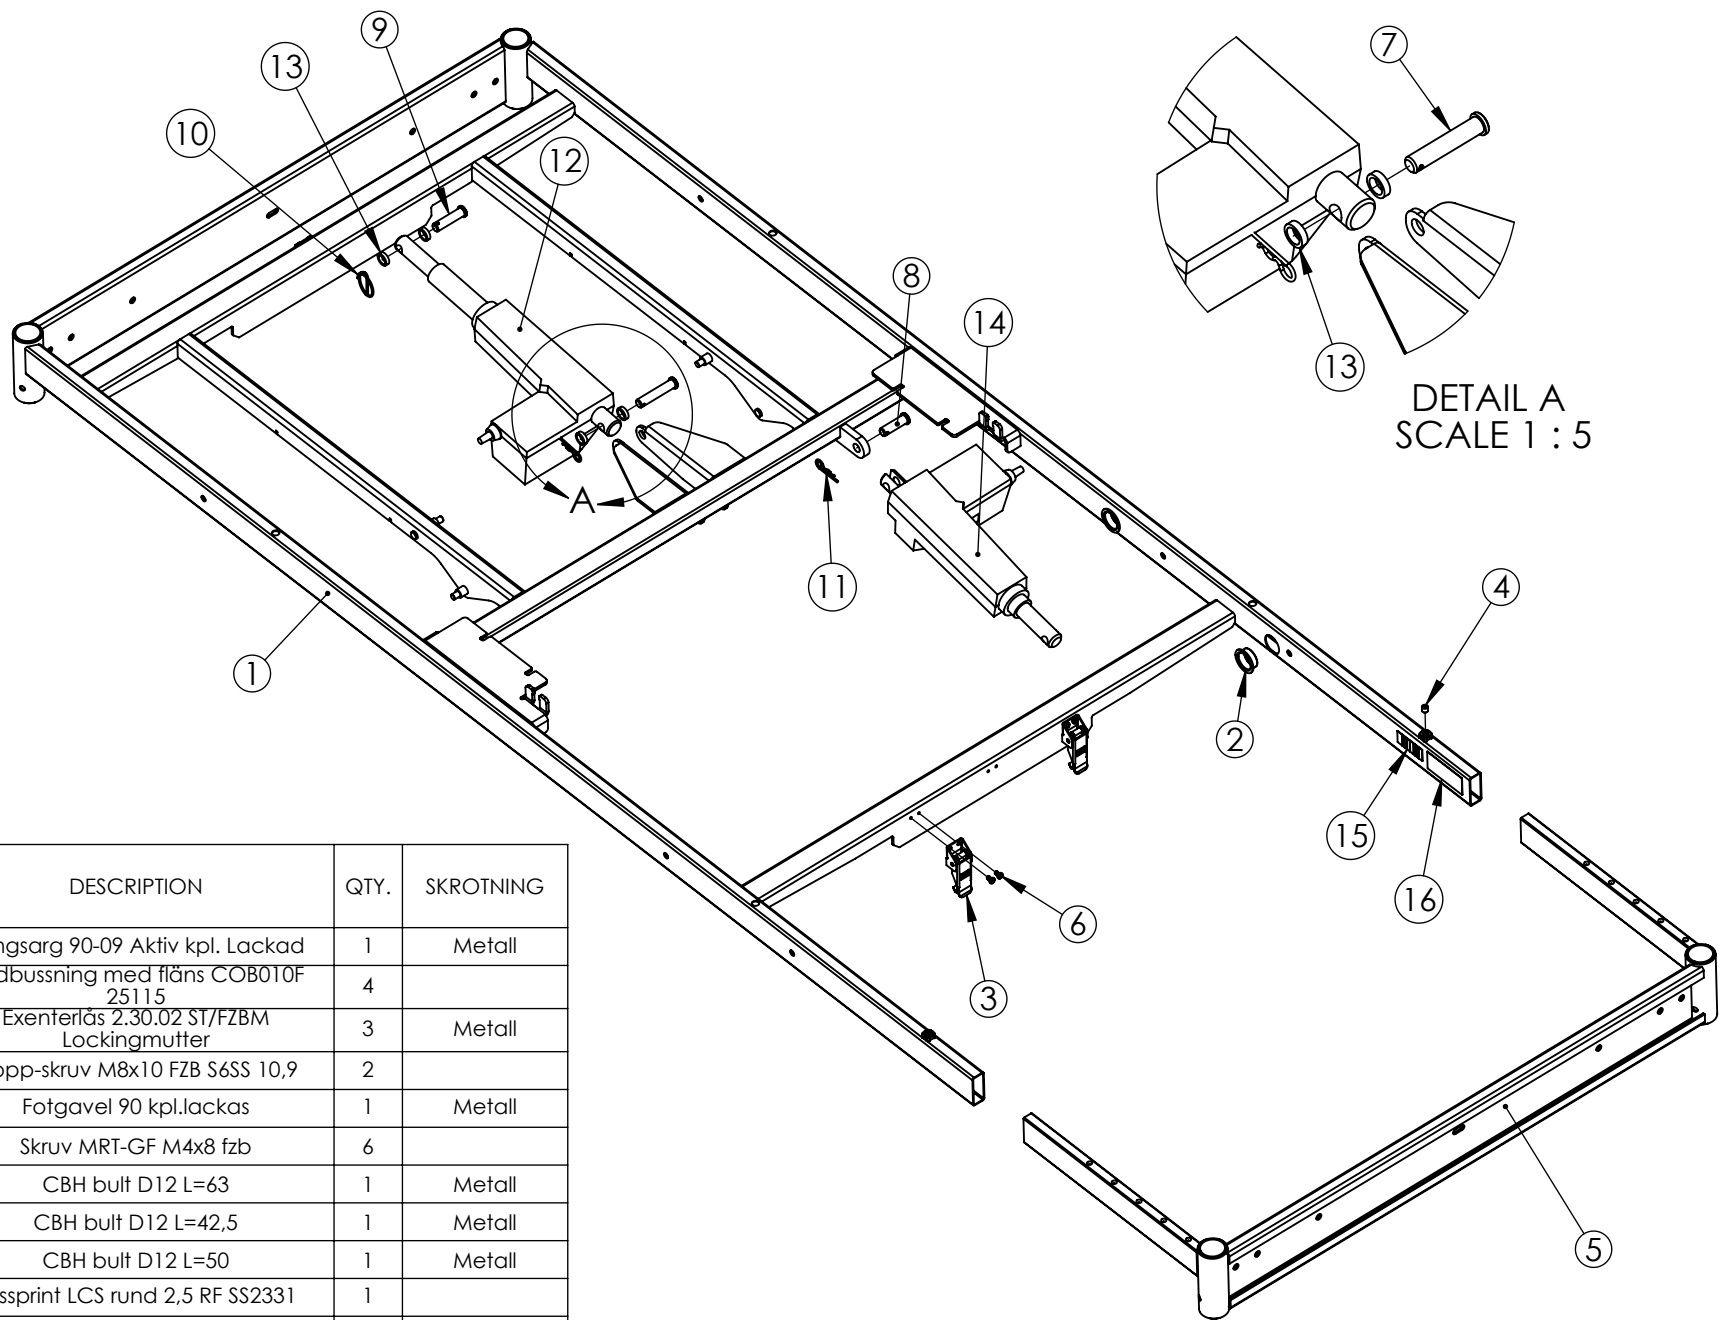

Liggyta Qvintett A-90-09

REV 2010-02-19

ITEM NO.	PART NUMBER	DESCRIPTION	QTY.	SKROTNING
1	CS153500	Aktiv Ryggdel 90-09 Lackad	1	Metall
2	CS153610	Lårlyft 90-09 kpl. mont	1	Metall - Plast
3	CS153620	Vadlyft 90-09 kpl. mont	1	Metall - Plast
4	CS153581	Ryggglänk lång-09 lackad	2	Metall
5	CS153591	Ryggglänk kort-09 lackad	2	Metall
6	AA202224	Glidbussning utan fläns COB1012 08	8	
7	CS008006	Distanshylsa D8x18 fzb.	6	
8	CS009003	Plasthjul MR38178N vit	6	
9	AA202018	Skruv MRT-GF M6x25	6	
10	AA202344	Bricka BRB 13x24x2,5 fzb	8	
11	AA202345	Bricka NB 8,4x24x2 fzb	8	
12	AA201220	Ackurat 561043A GS 25 grå P.P.	4	Plast
13	AA201090	Filtrondell 20x2,5 Nr 16-20 vit	2	
14	CS007000	Länk Lår-Vadlyft 2mm lackad	1	Metall
15	CS008002	CBH bult D12 L=63	2	Metall
16	AA202021	Hårnålssprint fjädrande 2,5x42 BR	2	
17	AA201010	Distans 12,8x18x5 Nylon	1	Plast
18	AA202186	Låsmutter M8 DIN985 stål fzb.	8	

Rygg, Lår och Vadlyft Qvintett A-90-09

REV 2010-02-19

DETAIL A
SCALE 1 : 5

ITEM NO.	PART NUMBER	DESCRIPTION	QTY.	SKROTNING
1	CS153100	Sängsarg 90-09 Aktiv kpl. Lackad	1	Metall
2	AA202266	Glidbussning med fläns COB0T0F 25115	4	
3	CS009002	Exenterlås 2.30.02 ST/FZBM Lockingmutter	3	Metall
4	AA202128	Stopp-skruv M8x10 FZB S6SS 10,9	2	
5	CS153008	Fotgavel 90 kpl.lackas	1	Metall
6	AA202017	Skruv MRT-GF M4x8 fzb	6	
7	CS008002	CBH bult D12 L=63	1	Metall
8	CS068903	CBH bult D12 L=42,5	1	Metall
9	CS068905	CBH bult D12 L=50	1	Metall
10	AA202341	Låssprint LCS rund 2,5 RF SS2331	1	
11	AA202021	Hårnålssprint fjädrande 2,5x42 BR	2	
12	CS149033	Motor Aktiv ryggdel Linak 311357-01	1	Elektronik
13	AA201010	Distans 12,8x18x5 Nylon	4	Plast
14	CS149021	Motor Benlyft Linak 311106-02	1	Elektronik
15	EMB02000	Streckkod för sängbotten	1	
16	EMB02001	Etikett serienr. sängbotten	1	