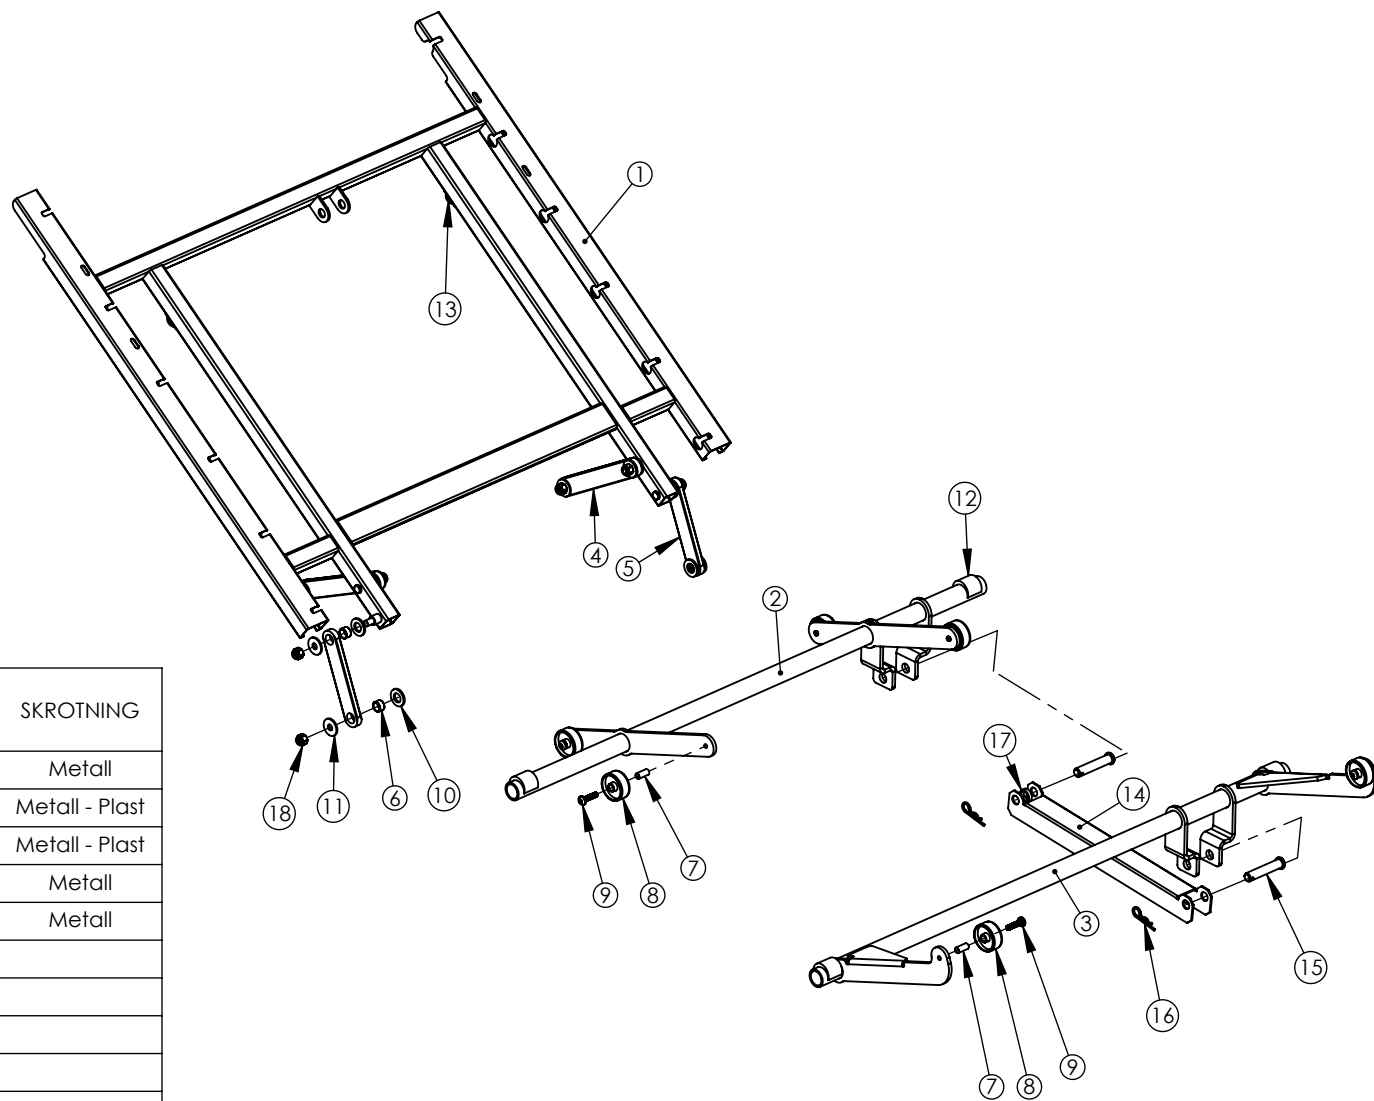

ITEM NO.	PART NUMBER	DESCRIPTION	QTY.	SKROTNING
1	CS153500	Aktiv ryggdel 90-09 Lackad	1	Metall
2	CS033100	Lårram 90 kpl. lackad	1	Metall - Plast
3	CS034100	Vadbåge 90 kpl. lackad	1	Metall - Plast
4	CS009001	Plastgångjärn sv BA708000P	4	Plast
5	CS008003	Sprint plastgångjärn D9x24	2	Metall
6	AA202024	Spårryttare 6mm EUR fz.	2	
7	CS007101	Fothandtag Qvintett S 90-120 lackad	1	Metall
8	AA202017	Skruv MRT-GF M4x8 fzb	4	
9	AA202019	Skruv MC6S 8,8 M6x16 FZB	2	
11	CS149710	Latter 8x63x718	7	Trä
12	CS149800	Latthållare gummi TPE-60	30	Plast
13	CS179085	Madrasbygel D5 aktiv lackad	2	Metall
14	CS149725	Lattor 8x63x782	8	Trä

Liggyta Qvintett A-90-09

REV 2010-02-19

ITEM NO.	PART NUMBER	DESCRIPTION	QTY.	SKROTNING
1	CS153500	Aktiv Ryggdel 90-09 Lackad	1	Metall
2	CS153610	Lårlyft 90-09 kpl. mont	1	Metall - Plast
3	CS153620	Vadlyft 90-09 kpl. mont	1	Metall - Plast
4	CS153581	Ryggglänk lång-09 lackad	2	Metall
5	CS153591	Ryggglänk kort-09 lackad	2	Metall
6	AA202224	Glidbussning utan fläns COB1012 08	8	
7	CS008006	Distanshylsa D8x18 fzb.	6	
8	CS009003	Plasthjul MR38178N vit	6	
9	AA202018	Skruv MRT-GF M6x25	6	
10	AA202344	Bricka BRB 13x24x2,5 fzb	8	
11	AA202345	Bricka NB 8,4x24x2 fzb	8	
12	AA201220	Ackurat 561043A GS 25 grå P.P.	4	Plast
13	AA201090	Filtrondell 20x2,5 Nr 16-20 vit	2	
14	CS007000	Länk Lår-Vadlyft 2mm lackad	1	Metall
15	CS008002	CBH bult D12 L=63	2	Metall
16	AA202021	Hårnålssprint fjädrande 2,5x42 BR	2	
17	AA201010	Distans 12,8x18x5 Nylon	1	Plast
18	AA202186	Låsmutter M8 DIN985 stål fzb.	8	